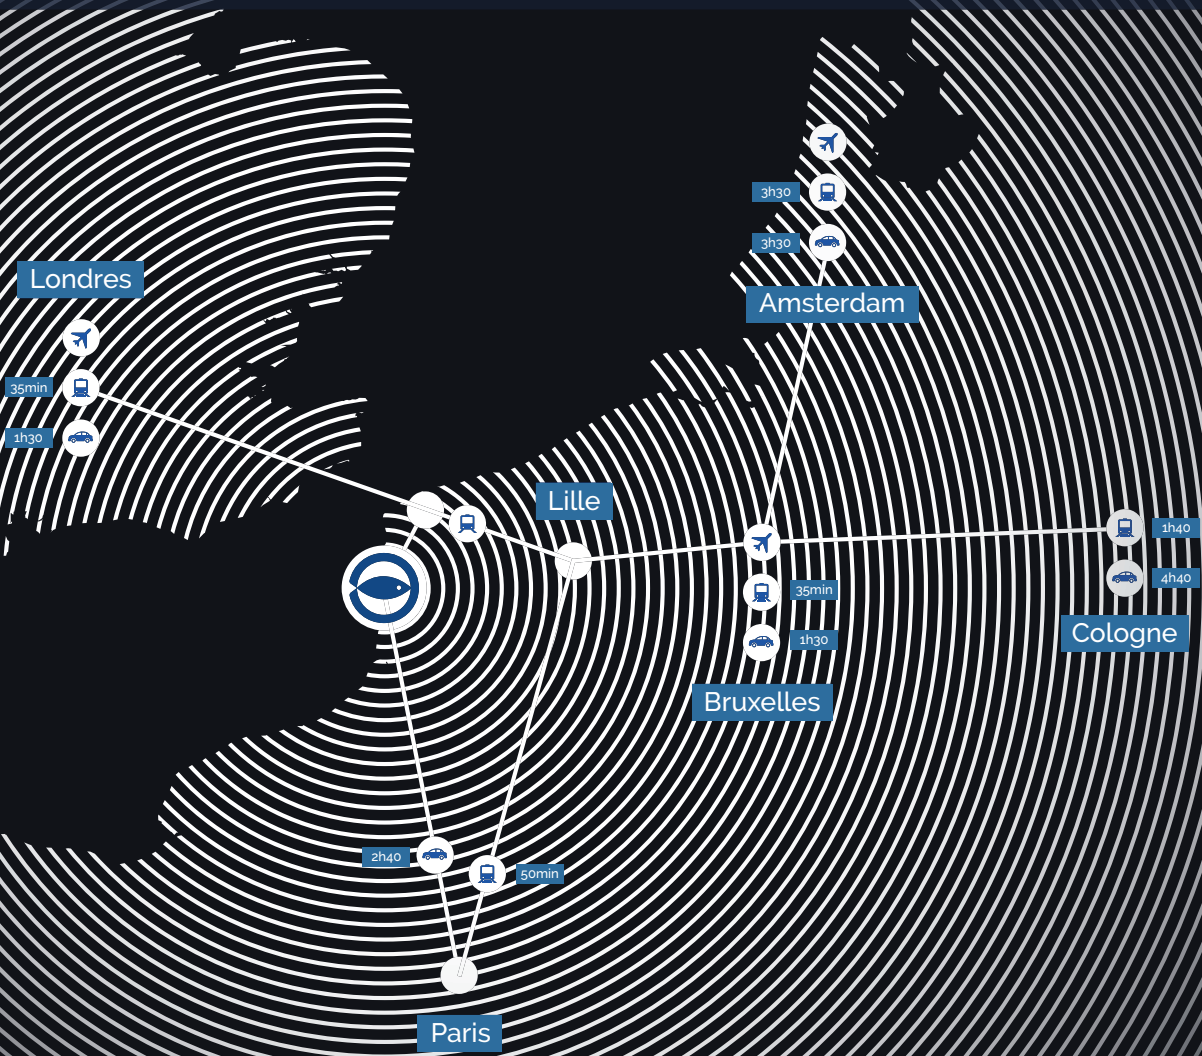

AU CŒUR DE L'EUROPE

À SEULEMENT 2 H DE PARIS, LONDRES ET BRUXELLES

Nausicaá
BOULOGNE-SUR-MER

Boulevard Sainte-Beuve
62200 BOULOGNE-SUR-MER
+33 (0)3 21 30 99 99
Rendez-vous sur :
www.nausicaa.fr/tourisme-daffaires

contact@nausicaa.fr
serviceauxentreprises@nausicaa.fr