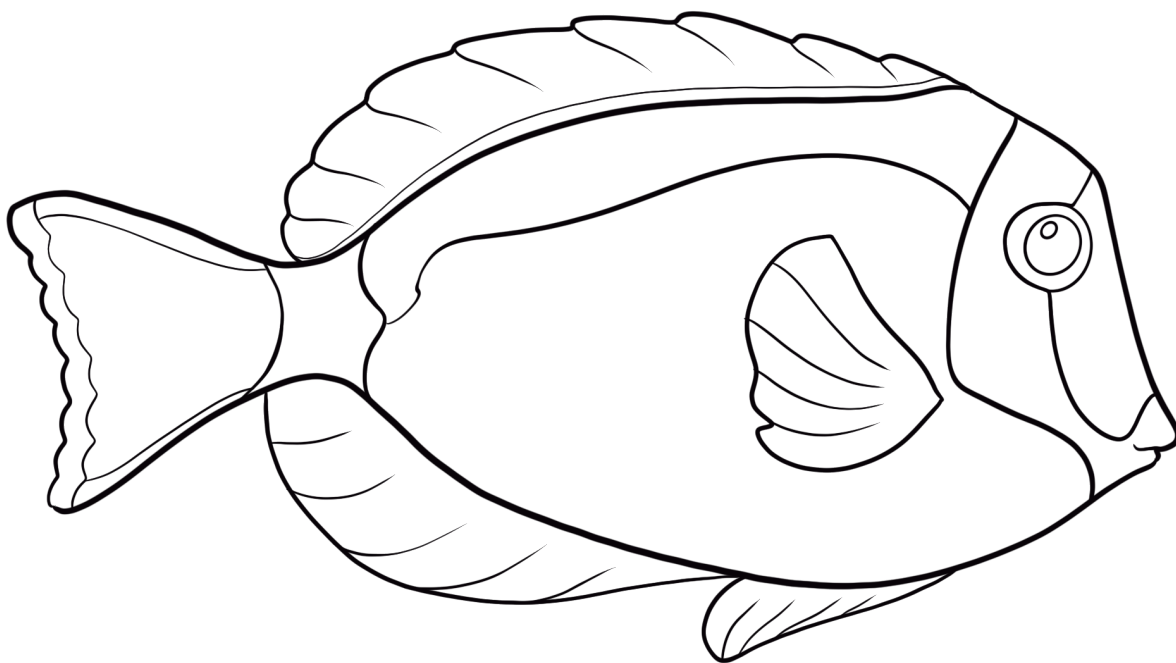

Le poisson chirurgien est un poisson de récif corallien et est reconnaissable à sa couleur bleue. Le nom de poisson-chirurgien provient des épines coupantes en forme de scalpel situées à la base de sa queue.

À toi de jouer et de colorier notre poisson-chirurgien : Doris !

### LE SAVAIS-TU ?

Les épines qui se trouvent sur sa queue sont recouvertes d'un mucus venimeux qui peut causer de fortes douleurs.